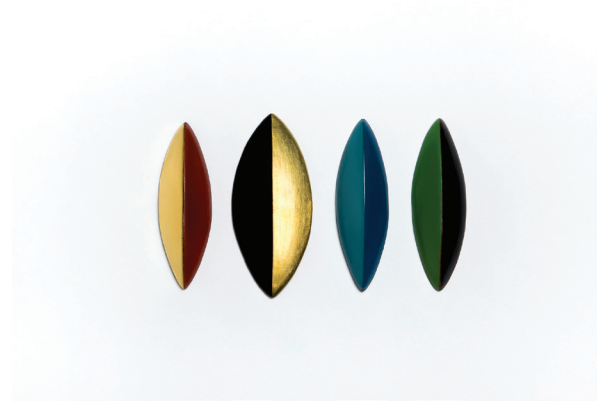

Artists

| | |
|-----|---------------|
| 김덕희 | Dukhee KIM |
| 김민정 | Minjung KIM |
| 김은미 | Eunmi KIM |
| 김재규 | Jaegy KIM |
| 박정연 | Jungyoun PARK |
| 장수임 | Suim JANG |

김재규 Jaegy KIM

시시변이(時視變異) Ever-Changing | 2018
도자기, 핸드페인팅, 칼라 화장토, 칠 위싱, 금장, 1250°C 산화소성 Ceramics | 550x320x450cm

김은미 Eunmi KIM

마음에 뜨는 달 Moon Raised in Mind | 2018
백토, 옷칠 White clay, Lacquer | 150x40x20mm

김덕희 Dukhee KIM

무제 Untitled | 2018
도자 Ceramics | 28X15X49(h) cm